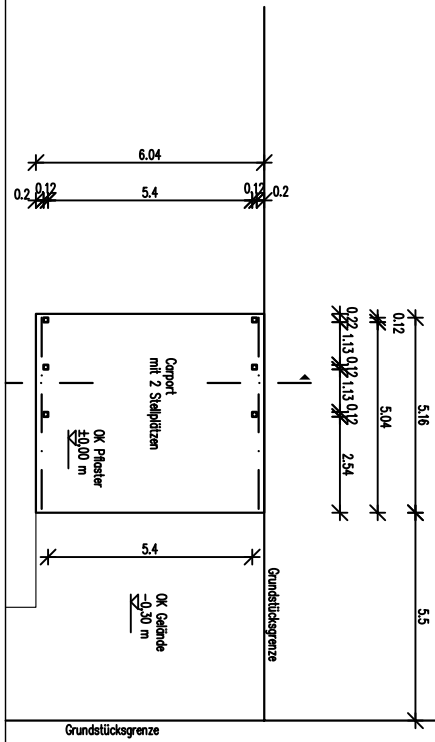

Carport ESCHE

Fläche: 31,17 qm

zum Bau auf Grundstücksgrenze

Carport BUCHE

Fläche: 35,25 qm

zum Bau auf Grundstücksgrenze

Carport EICHE

Fläche: 34,61 qm