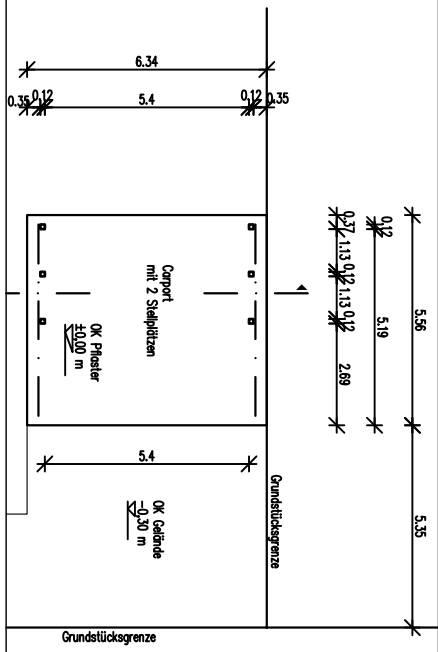

Carport ESCHE

Fläche: 31,17 qm

zum Bau auf Grundstücksgrenze

Carport BUCHE

Fläche: 35,25 qm

zum Bau auf Grundstücksgrenze

Carport EICHE

Fläche: 34,61 qm